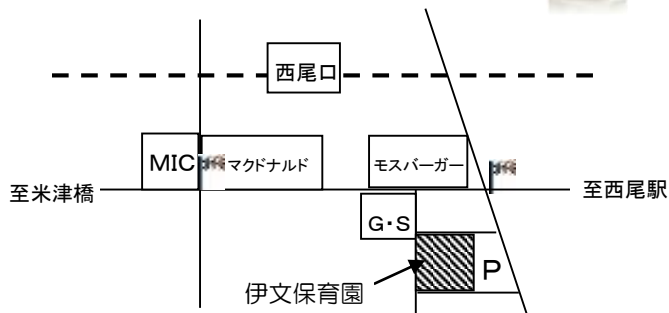

小さな手仕事

予約不要

～ 子どもが遊び込んでいる

時間を利用してちょっと手仕事 ～

10月 『どんぐりトトロ』

『いもづるのリース』

11月 『松ぼっくりのツリー』

12月 『小枝のツリー』

『紙紐のしめ縄』

お誕生日会

予約不要

～ 手形足形カードプレゼント～

10/25・11/29・12/20

身体測定

予約不要

～ 母子手帳を持参してください～

10/24.25・11/28.29

12/19.20

駐車場ののご案内

駐車場は園舎南側をご利用ください